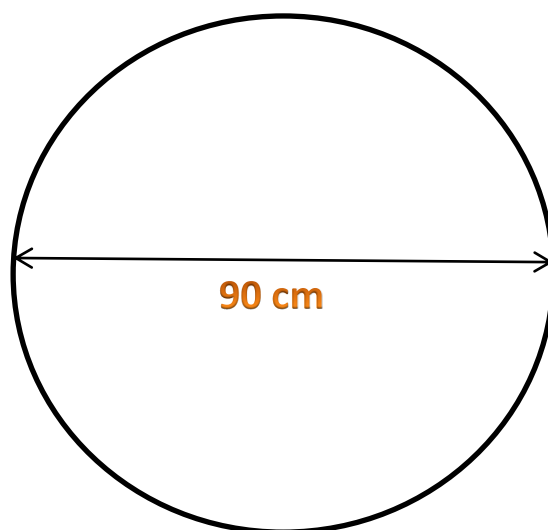

Cabo de guerra

02 ARENAS EM MDF OU SIMILAR DE COR BRANCA E BORDA PRETA (FITA ISOLANTE PRETA OU PINTADA NA COR PRETA COM LARGURA MAIOR OU IGUAL A 20mm) COM ALTURA MAIOR OU IGUAL A 5 mm (MATERIAL RÍGIDO) E 90 cm DE DIÂMETRO;