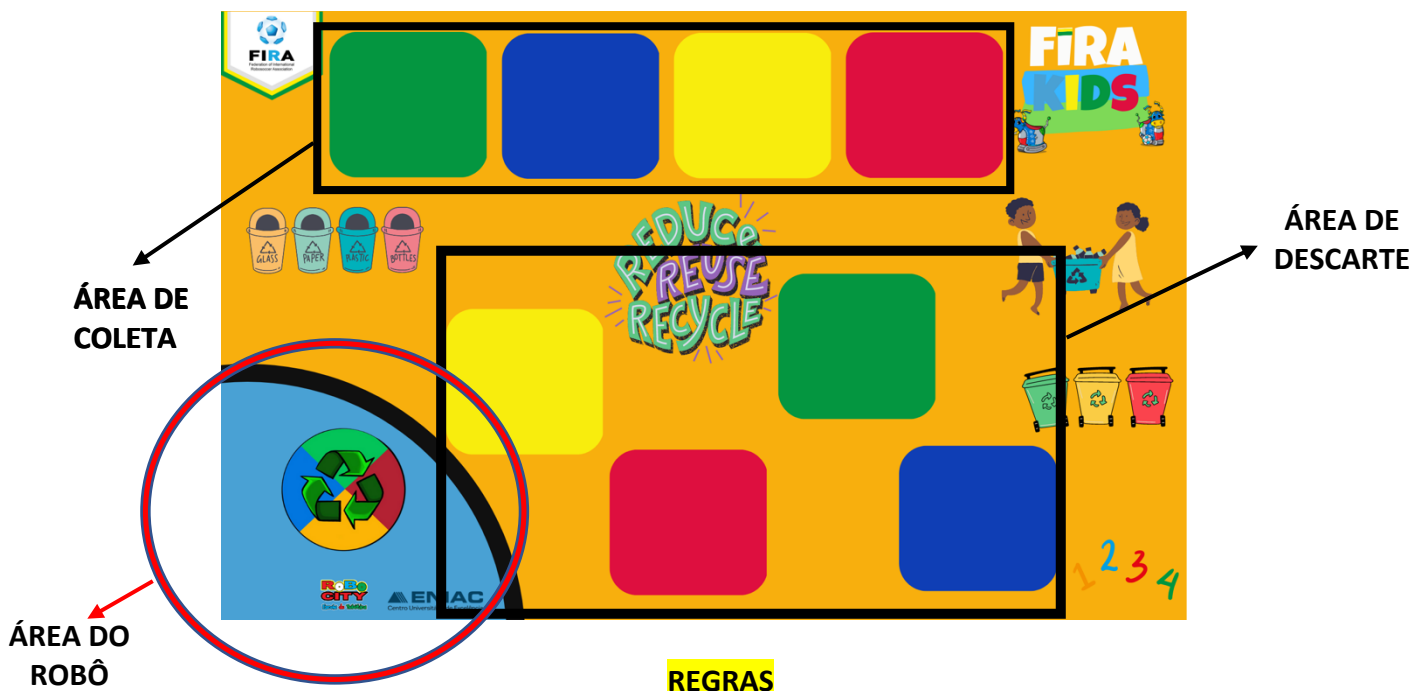

O FIRA KIDS foi pensado para crianças de 6 a 9 anos e será disputado exclusivamente com os LEGO WEDO 2.0 e MÁQUINAS SIMPLES MOTORIZADA + BLOCO PROGRAMÁVEL.

O tema para temporada 2023/2024 será RECICLAGEM

Pensamos um tapete que a equipe possa trabalhar a coleta seletiva de lixo e sua reciclagem.

- 01- A PROVA TEM UM TEMPO TOTAL DE **2 minutos e 30 segundos**;
- 02- O TAPETE TEM 04 (QUATRO) ÁREAS DE COLETA SELETIVA E 04 (QUATRO) ÁREAS DE DESCARTE SELETIVO, SENDO AS ÁREAS EXCLUSIVAS PARA CADA TIPO DE LIXO;
- 03- CADA EQUIPE RECEBERÁ 40 BLOCOS DIVIDIDOS DE 10 EM 10 PARA CADA COR DE LIXO EXPECÍFICO (10 AMARELOS, 10 AZUIS, 10 VERDES E 10 VERMELHOS);
- 04- OS BLOCOS DEVEM SER ORGANIZADOS PELA EQUIPE NA HORA DA PROVA EM CADA COR EXPECÍFICA NA ÁREA DE COLETA;
- 05- O ROBÔ SÓ PODE SER TOCADO PELA EQUIPE NA ÁREA DO ROBÔ (INDICADA ACIMA) CASO A EQUIPE TOQUE NO ROBÔ SEM SER NA ÁREA EXPECÍFICA TODO O REGATE SERÁ ANULADO (O RESGATE DO TOQUE), AS PEÇAS DEVOLVIDAS;
- 06- O ROBÔ FARÁ A COLETA E VOLTA PARA SUA ÁREA E ENTÃO A EQUIPE LEVA PARA A ÁREA DE DESCARTE (NÃO SERÁ VALIDADO A COLETA SE NÃO RETORNAR A ÁREA DO ROBÔ);
- 07- CADA BLOCO RETIRADO DA ÁREA DE COLETA NÃO PODE SER DEVOLVIDO DURANTE A PROVA (SOMENTE NO CASO DE TOQUE NO ROBÔ ANTES DE CHEGAR NA SUA ÁREA);

- 08- A PROVA TEM DUAS PONTUAÇÕES, UMA DA COLETA E OUTRA DO DESCARTE;
- 09- AO FINAL DO TEMPO SERÁ SOMADO TODA COLETA E TODO DESCARTE E ASSIM ATRIBUÍDA A NOTA DA EQUIPE;
- 10- O BLOCO QUE FOR RETIRADO DA ÁREA DE COLETA OU DESCARTE PELO ROBÔ DURANTE A PROVA NÃO PODE SER RECOLOCADO DE VOLTA NA SUA ÁREA (DIFICULDADE DA PROVA);
- 11- O ROBÔ PODE SOFRER ALTERAÇÕES DENTRO DA SUA ÁREA;
- 12- A PROVA TEM 02(DUAS) BATERIAS.