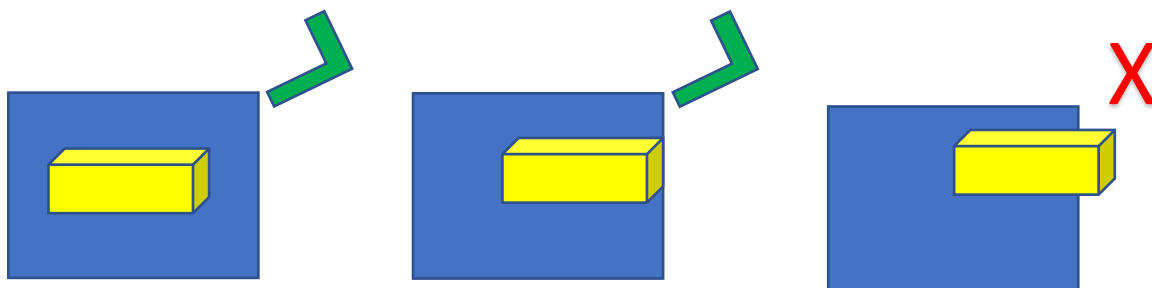

Pensamos um tapete que a equipe possa trabalhar a coleta seletiva de lixo e sua reciclagem.

- 01- A PROVA TEM UM TEMPO TOTAL DE **2 minutos e 30 segundos**;
- 02- O TAPETE TEM 04 (QUATRO) ÁREAS DE COLETA SELETIVA E 04 (QUATRO) ÁREAS DE DESCARTE SELETIVO, SENDO AS ÁREAS EXCLUSIVAS PARA CADA TIPO DE LIXO;
- 03- CADA EQUIPE RECEBERÁ 40 BLOCOS DIVIDIDOS DE 10 EM 10 PARA CADA COR DE LIXO EXPECÍFICO (10 AMARELOS, 10 AZUIS, 10 VERDES E 10 VERMELHOS);
- 04- OS BLOCOS DEVEM SER ORGANIZADOS PELA EQUIPE NA HORA DA PROVA EM CADA COR EXPECÍFICA NA ÁREA DE COLETA;
- 05- O ROBÔ SÓ PODE SER TOCADO PELA EQUIPE NA ÁREA DO ROBÔ (INDICADA ACIMA) CASO A EQUIPE TOQUE NO ROBÔ SEM SER NA ÁREA EXPECÍFICA TODO O REGATE SERÁ ANULADO (O RESGATE DO TOQUE), AS PEÇAS DEVOLVIDAS;
- 06- O ROBÔ FARÁ A COLETA E VOLTA PARA SUA ÁREA E ENTÃO A EQUIPE LEVA PARA A ÁREA DE DESCARTE (NÃO SERÁ VALIDADO A COLETA SE NÃO RETORNAR A ÁREA DO ROBÔ);
- 07- CADA BLOCO RETIRADO DA ÁREA DE COLETA NÃO PODE SER DEVOLVIDO DURANTE A PROVA (SOMENTE NO CASO DE TOQUE NO ROBÔ ANTES DE CHEGAR NA SUA ÁREA);

- 08- A PROVA TEM DUAS PONTUAÇÕES, UMA DA COLETA E OUTRA DO DESCARTE;
- 09- AO FINAL DO TEMPO SERÁ SOMADO TODA COLETA E TODO DESCARTE E ASSIM ATRIBUÍDA A NOTA DA EQUIPE;
- 10- O BLOCO QUE FOR RETIRADO DA ÁREA DE COLETA OU DESCARTE PELO ROBÔ DURANTE A PROVA NÃO PODE SER RECOLOCADO DE VOLTA NA SUA ÁREA (DIFICULDADE DA PROVA);
- 11- O ROBÔ PODE SOFRER ALTERAÇÕES DENTRO DA SUA ÁREA;
- 12- A PROVA TEM 02(DUAS) BATERIAS.

PONTUAÇÃO

COLETA CADA BLOCO			
AMARELO	VERDE	AZUL	VERMELHO
20	10	15	25

DESCARTE CADA BLOCO			
AMARELO	VERDE	AZUL	VERMELHO
15	25	30	20

BLOCOS

RESGATE

ROBÔ	
PLATAFORMA	LEGO WEDO 2.0 / MÁQUINA SIMPES MOTORIZADA + BLOCO PROGRAMÁVEL
DIMENSÕES DO ROBÔ	LIVRE
MASSA DO ROBÔ	LIVRE
QUANTIDADE DE MOTORES	LIVRE
ARMADURAS DO ROBÔ	LIVRE