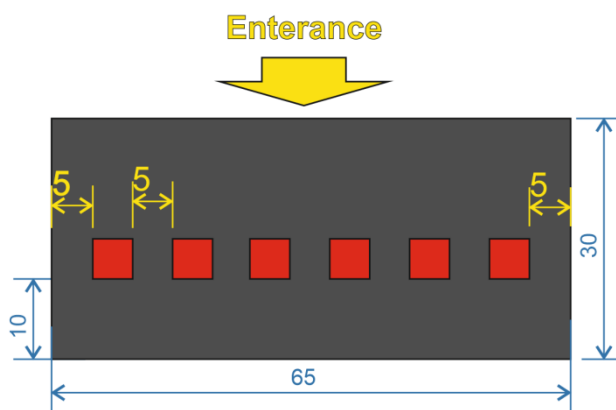

# DRC- EXPLORER

- Arena em MDF branca ou SIMILAR com espessura maior ou igual a 10 mm;
- Arena com bordas de 20 cm de altura;
- Farmácia em MDF ou SIMILAR com espessura menor ou igual a 18 mm na cor preta fosca ( medidas na regra );