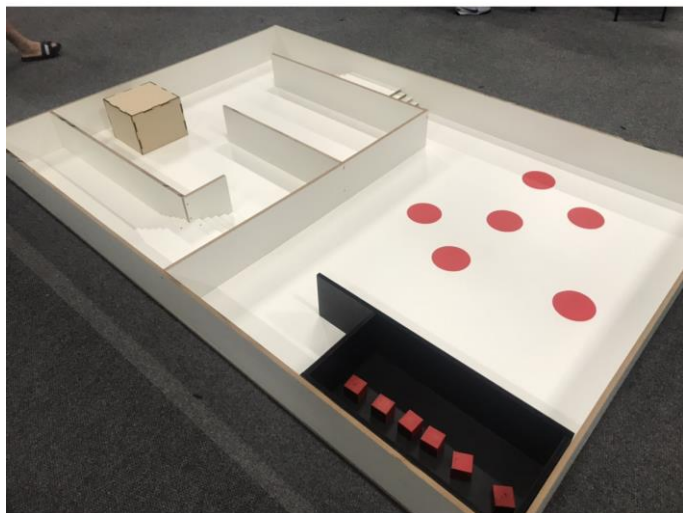

# DRC- EXPLORER

- Arena em MDF branca ou SIMILAR com espessura maior ou igual a 10 mm;
- Arena com bordas de 20 cm de altura;
- Farmácia em MDF ou SIMILAR com espessura menor ou igual a 18 mm na cor preta fosca ( medidas na regra );