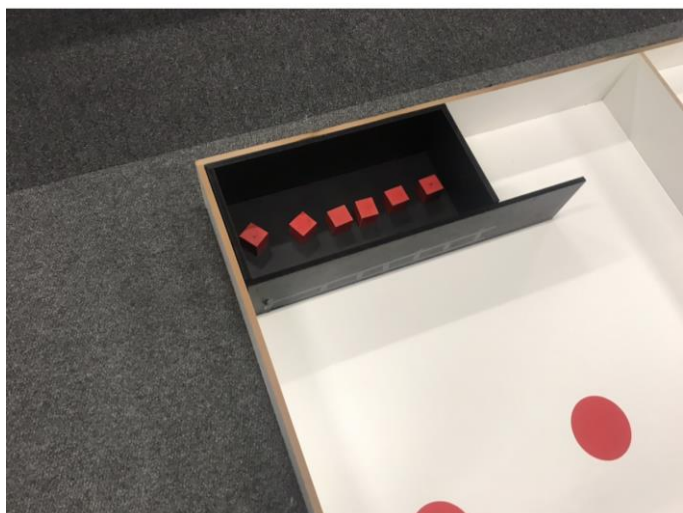

# DRC- EXPLORER

- Arena em MDF branca ou SIMILAR com espessura maior ou igual a 10 mm;
- Arena com bordas de 20 cm de altura;
- Farmácia em MDF ou SIMILAR com espessura menor ou igual a 18 mm na cor preta fosca ( medidas na regra );