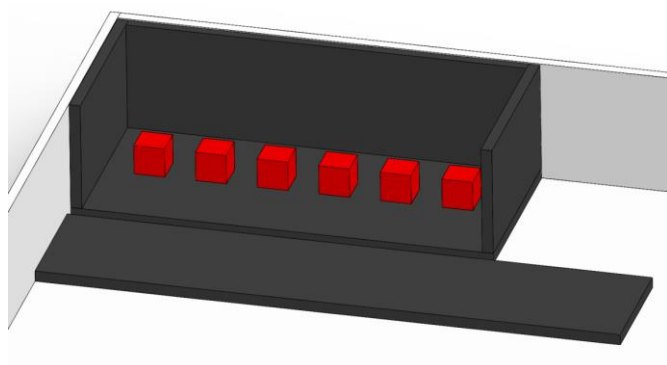

# DRC- EXPLORER

- Arena em MDF branca ou SIMILAR com espessura maior ou igual a 10 mm;
- Arena com bordas de 20 cm de altura;
- Farmácia em MDF ou SIMILAR com espessura menor ou igual a 18 mm na cor preta fosca ( medidas na regra );