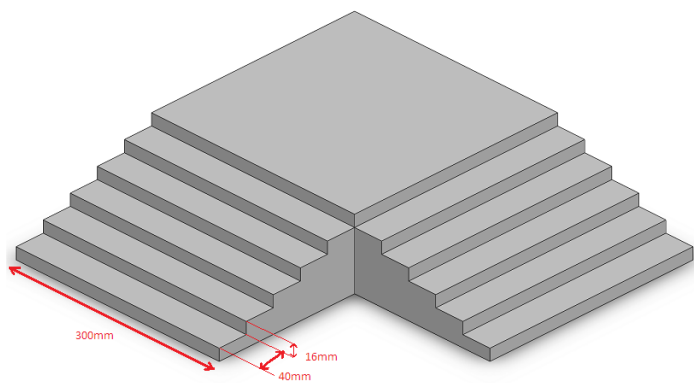

# DRC- EXPLORER

- Arena em MDF branca ou SIMILAR com espessura maior ou igual a 10 mm;
- Arena com bordas de 20 cm de altura;
- Farmácia em MDF ou SIMILAR com espessura menor ou igual a 18 mm na cor preta fosca ( medidas na regra );