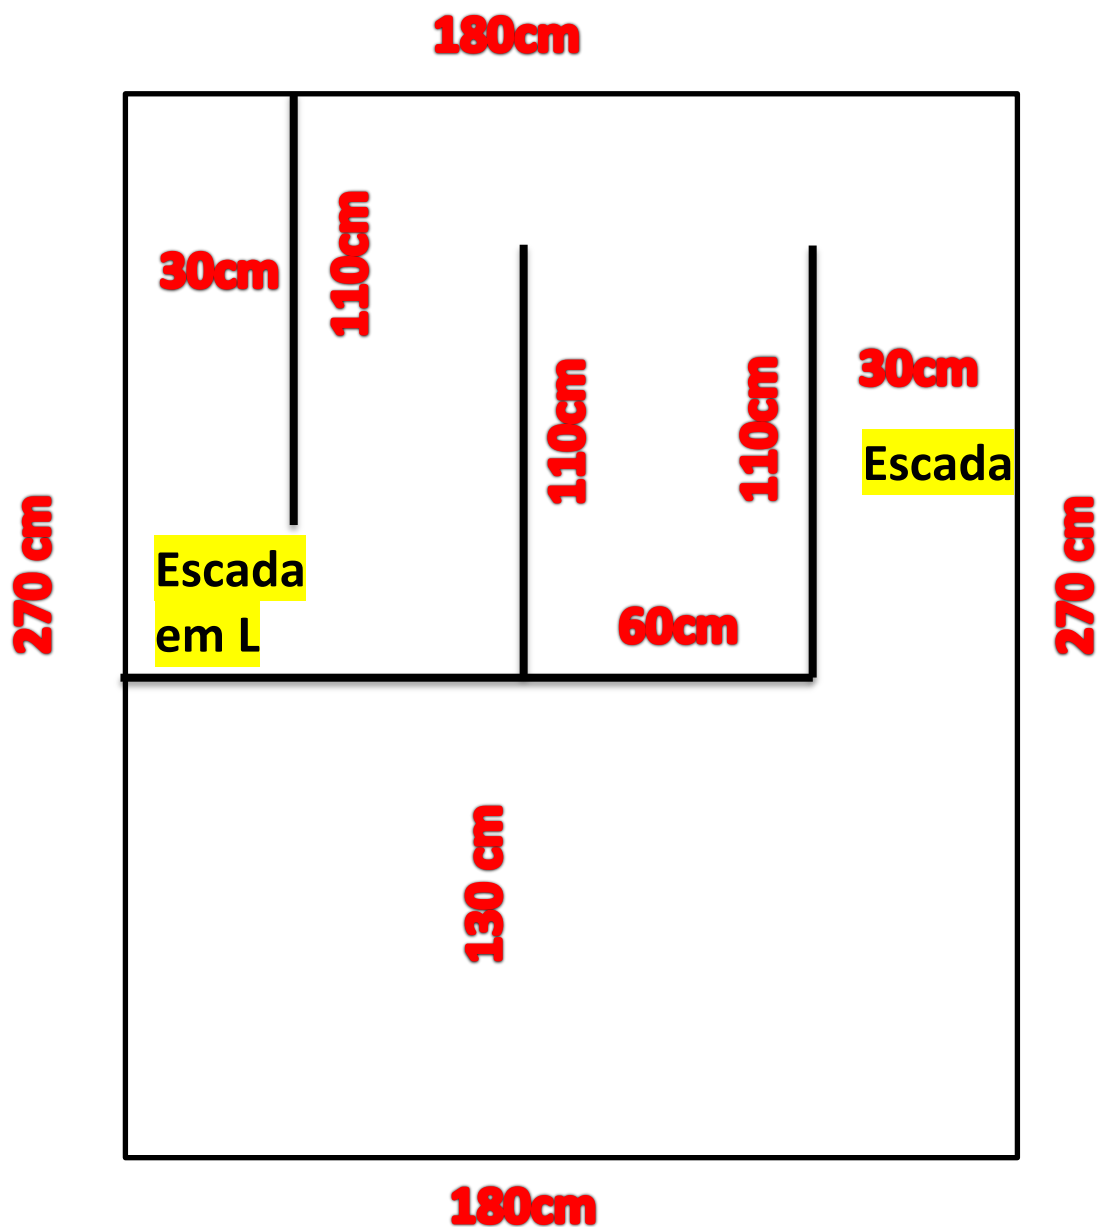

# DRC- EXPLORER

- Arena em MDF branca ou SIMILAR com espessura maior ou igual a 10 mm;
- Arena com bordas de 20 cm de altura;
- Farmácia em MDF ou SIMILAR com espessura menor ou igual a 18 mm na cor preta fosca ( medidas na regra );