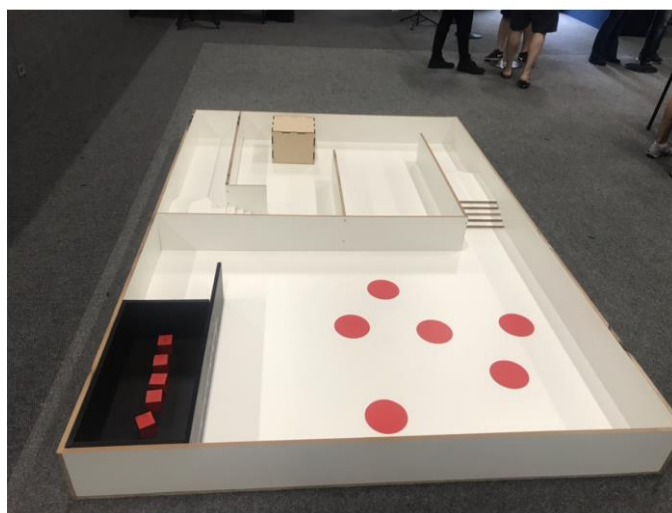

# DRC- EXPLORER

- Arena em MDF branca ou SIMILAR com espessura maior ou igual a 10 mm;
- Arena com bordas de 20 cm de altura;
- Farmácia em MDF ou SIMILAR com espessura menor ou igual a 18 mm na cor preta fosca ( medidas na regra );